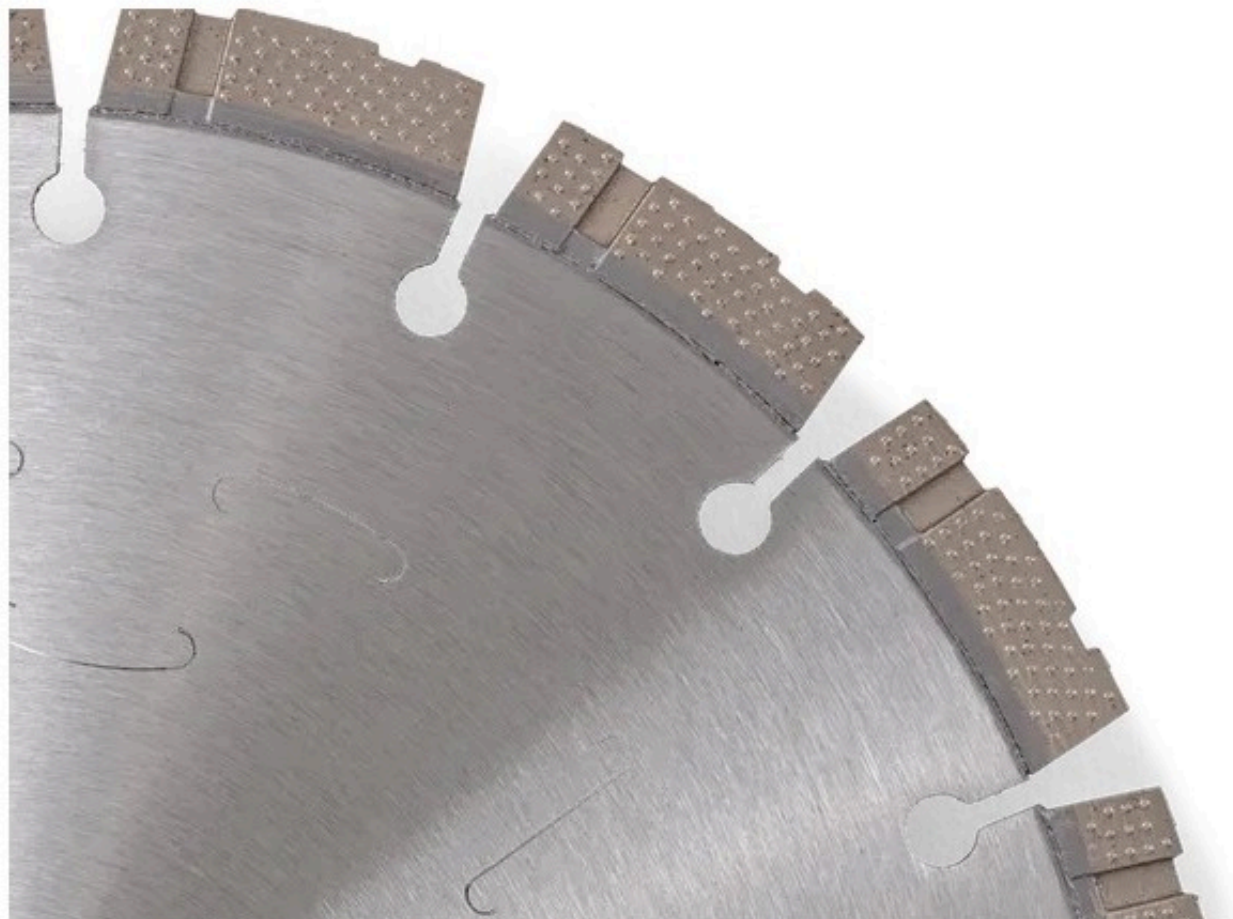

Disco Diamantado Husqvarna - ELITE-CUT S35S BAT

Disco Diamantado Husqvarna - ELITE-CUT S35S BAT

Disco Diamantado
Husqvarna - ELITE-CUT
S35S BAT